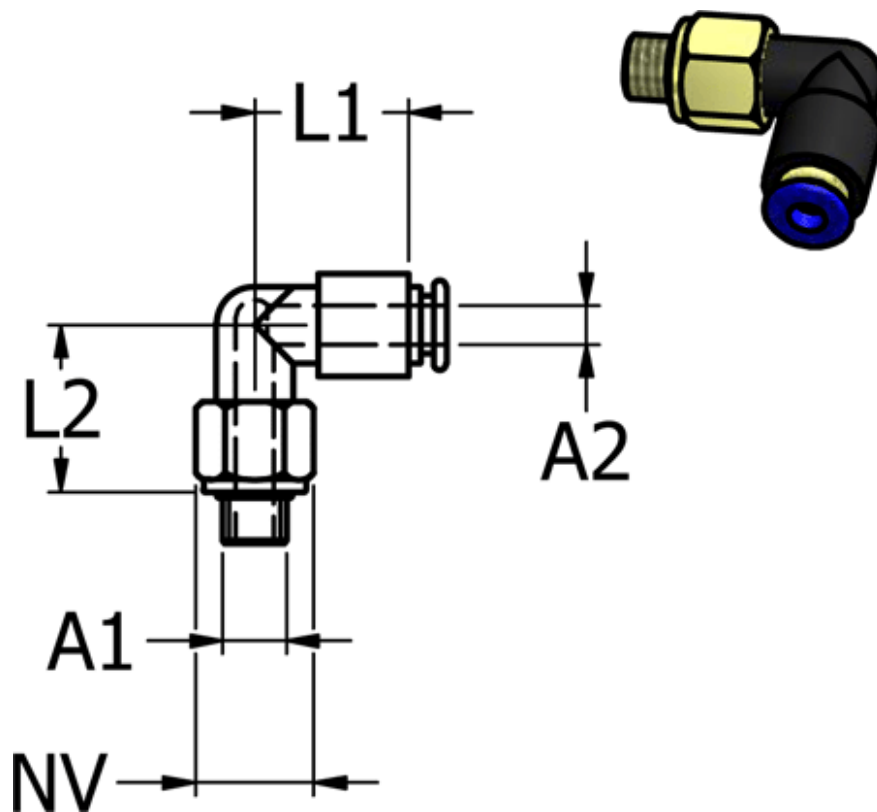

Varenummer: 586PL63

Beskrivelse: Mini Push-in PL63, vinkel, M6 slange Ø3

Mål

Gevind A1	= M6
L1	= 12
L2	= 16.5
NV	= 10
Udv. slangediamter A2	= 3 mm